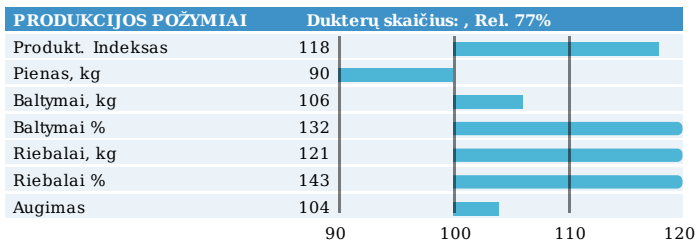

VR Venus

38300

+28 gNTM

Gimė: 02-01-2020

VR Vimo x VR Freeze x VR Felipe

aAa: 432

Kappa Casein: AB

: A2A2