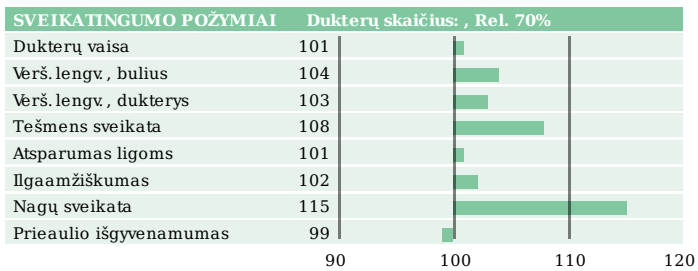

VR Venus

38300

+28 gNTM

Gimė: 02-01-2020

VR Vimo x VR Freeze x VR Felipe

aAa: 432

Kappa Casein: AB

: A2A2