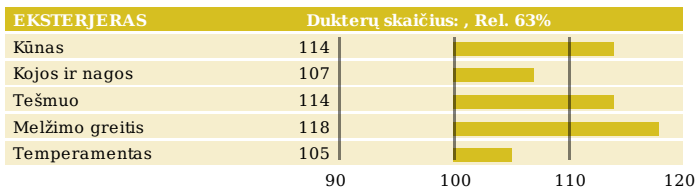

VR Venus

38300

+28 gNTM

Gimė: 02-01-2020

VR Vimo x VR Freeze x VR Felipe

aAa: 432

Kappa Casein: AB

: A2A2