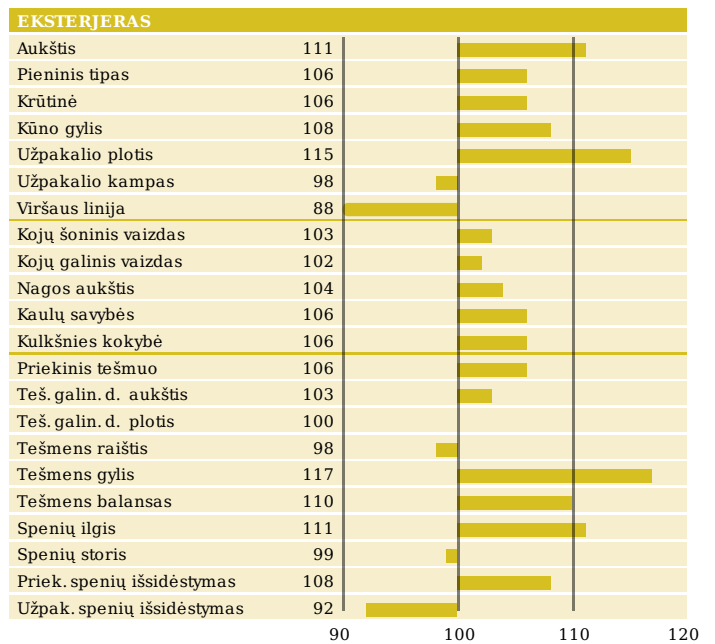

VR Venus

38300

+28 gNTM

Gimė: 02-01-2020

VR Vimo x VR Freeze x VR Felipe

aAa: 432

Kappa Casein: AB

: A2A2

Vėisėjas: Peter Hoffmann

Vėislinė vertė apskaičiuota: 03-05-2022