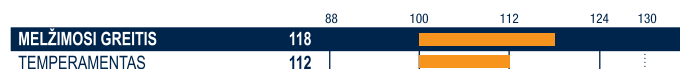

SAVYBĖS

MTF | MIC

5021
umotest@giorgiosoldi.it

ODYNO