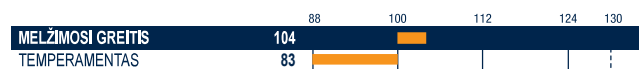

SAVYBĖS MTF | MIF