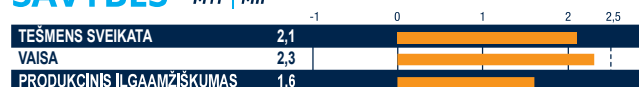

SAVYBĖS MTF | MIF